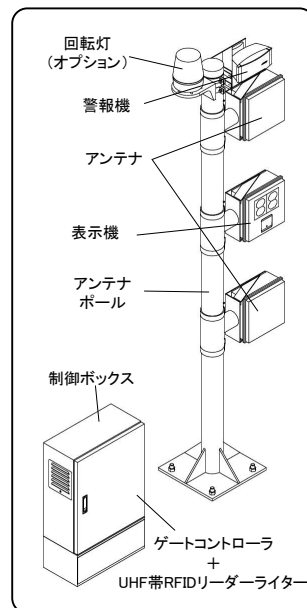

RFID 通門管理システム

構成図

パッケージ内容

項目	内容	数量
ゲート (1ゲート)	ゲートコントローラ	1式
	UHF帯RFIDリーダライタ	1式
	アンテナ	2~4式
	車両ゲート	1式
	車両センサ	2~3式
	表示機	1式
	警報機	1式
管理室 (1門)	アンテナ制御ボックス または アンテナポール+制御ボックス	1式
	コンソールパソコン	1式
	HUB	1式
	登録機	1式
サーバ室 (1システム)	コンソールアプリケーション	1式
	管理サーバ	1式
	管理アプリケーション	1式

※カスタマイズ可能です。

アンテナポール
タイプ概観

アンテナ制御ボックス
タイプ概観