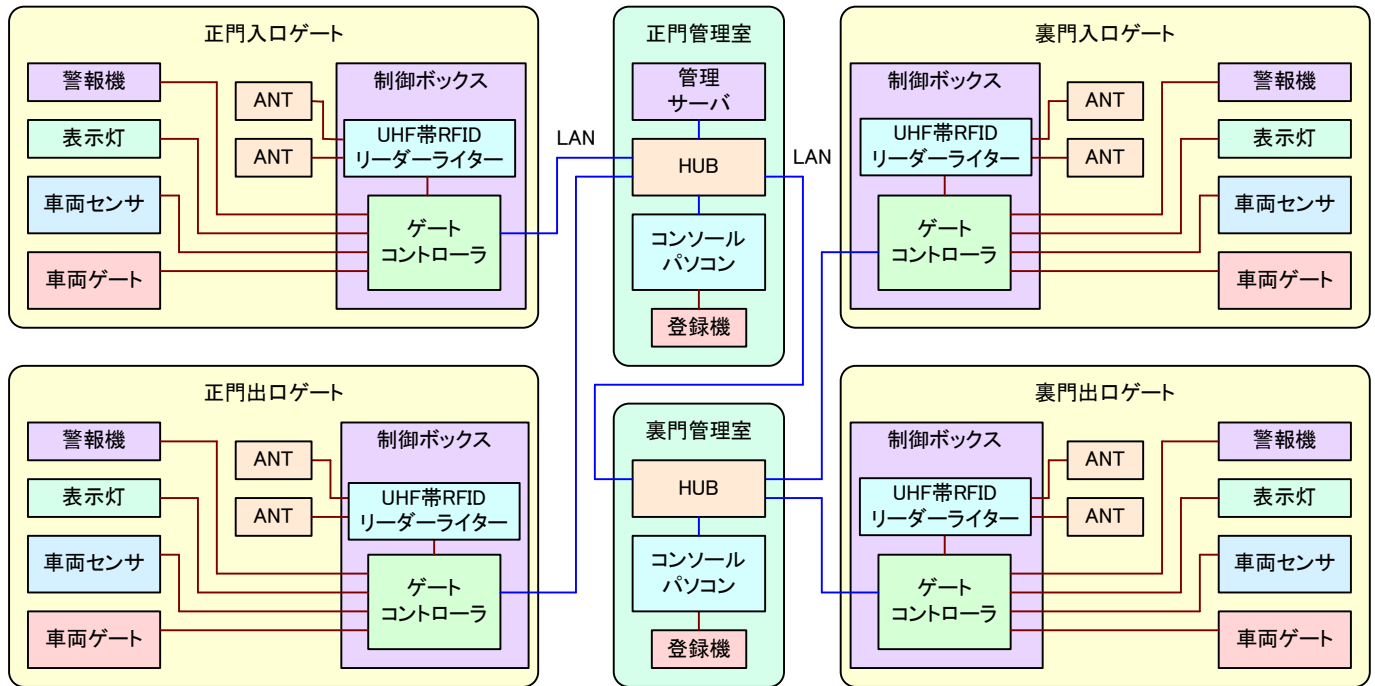

RFID 通門管理システム

構成図

パッケージ内容

項目	内容	数量
ゲート (1ゲート)	ゲートコントローラ	1式
	UHF帯RFIDリーダライタ	1式
	アンテナ	2~4式
	車両ゲート	1式
	車両センサ	2~3式
	表示機	1式
	警報機	1式
管理室 (1門)	アンテナ制御ボックス または アンテナポール+制御ボックス	1式
	コンソールパソコン	1式
	HUB	1式
	登録機	1式
サーバ室 (1システム)	コンソールアプリケーション	1式
	管理サーバ	1式
	管理アプリケーション	1式

※カスタマイズ可能です。

アンテナポール
タイプ概観

アンテナ制御ボックス
タイプ概観